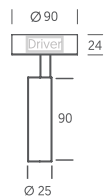

Acabados /Finishies

Angulo apertura / Beam angle

Temperatura de Color /Color temperature

3000K-4000K

Montaje/Mounting

Empotrable/Recessed

FOCUS 25

LED Cree
6W - 647lm - CRI >90
No dim