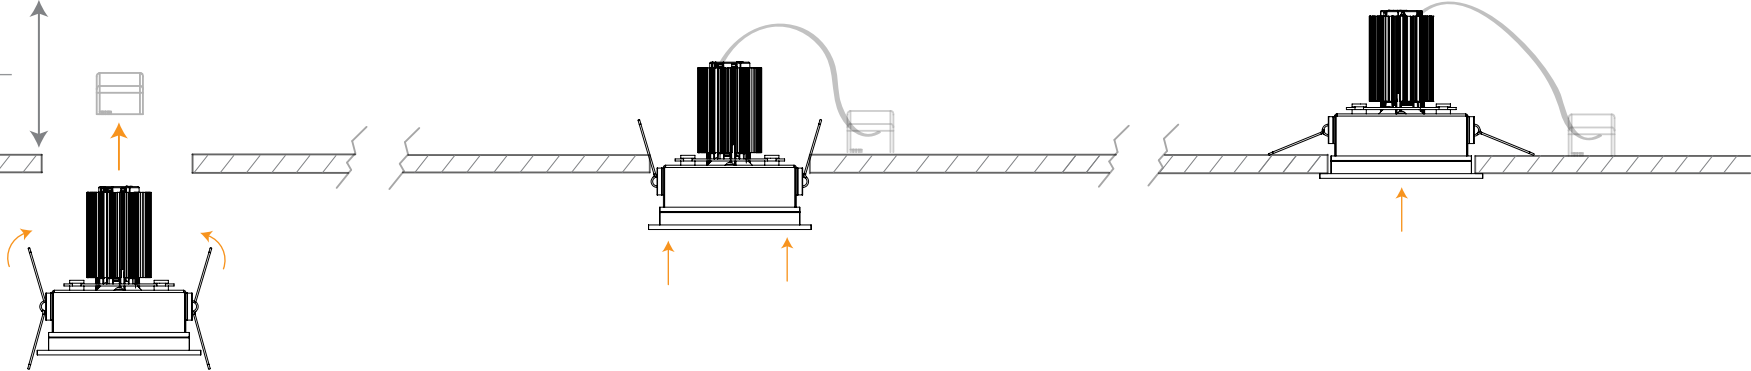

Ringo Box 1.2
Ringo Box 2.2

115

LED Panasonic
6.2W - 615 lm - CRI 90
10.4W - 1070 lm - CRI 95

109 x 109mm

208

LED Panasonic
2x6.2W - 2x615 lm - CRI 90
2x10.4W - 2x1070 lm - CRI 95

109 x 202mm

143

LED Panasonic
11.8W - 1870 lm - CRI 85
17.3W - 2640 lm - CRI 85
25W - 3505 lm - CRI 85

137 x 137mm

264

LED Panasonic
2x11.8W - 2x1870 lm - CRI 85
2x17.3W - 2x2640 lm - CRI 85
2x25W - 2x3505 lm - CRI 85

137 x 258mm

Min. 120 mm
RINGO BOX 1.1
RINGO BOX 1.2

Min. 150 mm
RINGO BOX 2.1
RINGO BOX 2.2