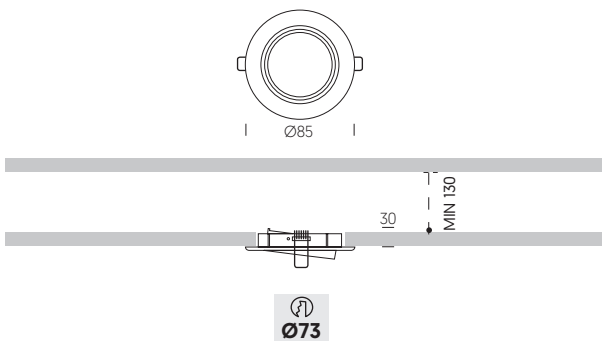

120 BASIC RECESSED

GU 10		230V	MAX 50W	IP23 EXT	45°
120X E 50 X X X X X ..					

GU 5.3		12V	MAX 50W	IP23 EXT	45°
120X D 50 X X X X X ..					

BASIC OPTIONS

	WX	White	120X	•	50	X	X	X	X	X	WX
	BS	Satin Black	120X	•	50	X	X	X	X	X	BS

CUSTOMIZE OPTIONS

COLOURS

	GD	Gold 24K	120X	•	50	X	X	X	X	X	GD
	CH	Chrome	120X	•	50	X	X	X	X	X	CH
	NB	Brush Nickel	120X	•	50	X	X	X	X	X	NB

TEC.DRAWINGS

121 BASIC RECESSED

GU 10		230V	MAX 50W	IP23 EXT	45°
121X E 50 X X X X X ..					

GU 5.3		12V	MAX 50W	IP23 EXT	45°
121X D 50 X X X X X ..					

BASIC OPTIONS

	WX	White	121X	•	50	X	X	X	X	X	WX
	BS	Satin Black	121X	•	50	X	X	X	X	X	BS

CUSTOMIZE OPTIONS

COLOURS

	GD	Gold 24K	121X	•	50	X	X	X	X	X	GD
	CH	Chrome	121X	•	50	X	X	X	X	X	CH
	NB	Brush Nickel	121X	•	50	X	X	X	X	X	NB