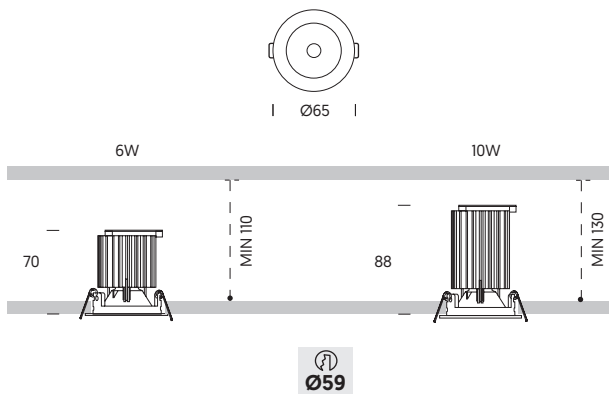

530 MINI RECESSEDS

	W	mA	TEMP	LUM	CRI
6W	6,2	350	2.700K	570	>90
			3.000K	595	
			4.000K	635	
10W	10,4	300	2.700K	1.005	>95
			3.000K	1.070	
			4.000K	1.135	

TEC.DRAWINGS

LED	230V	IP43 EXT	IP20 INT	50.000h L90/B10	McAdam C2
≈ 6W > 600lm	530M	A	06	• • 4 • •	
≈ 10W > 1000lm	530M	A	10	• • • • •	

BASIC OPTIONS

NO DIM	N	No Dimmable								
3K	3	3000K								
4	4	40°								
B	B	Clear Difusser								
WS	WS	Satin White	530M	A	••	N	3	4	B	WS
BS	BS	Satin Black	530M	A	••	N	3	4	B	BS

CUSTOMIZE OPTIONS

LED CONTROL										
PUSH	F	Dimmable Push	530M	A	••	F	•	•	•	••
DALI	D	Dimmable Dali	530M	A	••	D	•	•	•	••
LED COLOR TEMPERATURE										
2.7K	2	2700K	530M	A	••	•	2	•	•	••
4K	4	4000K	530M	A	••	•	4	•	•	••
LED BEAM ANGLE										
1	1	16°	530M	A	••	•	•	•	1	••
2	2	24°	530M	A	••	•	•	•	2	••
LED COMPLEMENTS										
A	A	Ice Difusser	530M	A	••	•	•	•	•	A ••