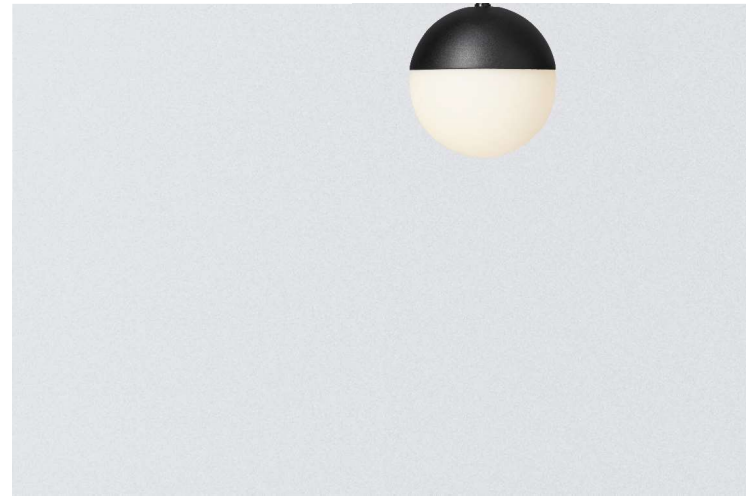

## SURFACE & SEMIRECESSED

	W	mA	TEMP	LUM	CRI
BALO PENDANT	5.9	750	2.700K	656	>80
			3.000K	716	
BALO UP			2.700K	656	
			3.000K	716	

### SURFACE

\* Disponible solo en version No-dimmable / Only Available for No dimmable version

### RECESSED

LED □ 230V IP20

Balo U. Recessed ≈ 6W > 700lm **BL3U A 15 • • 9 •• R**  
 Balo U. Surface ≈ 6W > 700lm **BL3U A 15 N • 9 •• S**