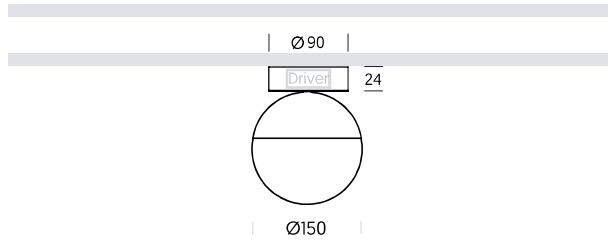

BALO 150 UP

SURFACE & SEMIRECESSED

	W	mA	TEMP	LUM	CRI
BALO PENDANT	5.9	750	2.700K	656	>80
			3.000K	716	
BALO UP			2.700K	656	
			3.000K	716	

SURFACE

* Disponible solo en version No-dimmable / Only Available for No dimmable version