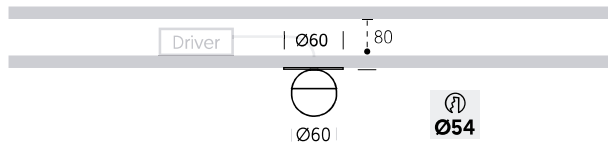

BALO 60 UP

SURFACE & SEMIRECESSED

	W	mA	TEMP	LUM	CRI
BALO PENDANT	2.8	350	2.700K	394	>80
			3.000K	425	
BALO UP			2.700K	394	
			3.000K	425	

SURFACE

* Disponible solo en version No-dimmable / Only Available for No dimmable version

RECESSED

Balo U. Recessed ≈ 3W > 400lm **BLIU A 06 · · 9 .. R**
 Balo U. Surface ≈ 3W > 400lm **BLIU A 06 N · 9 .. S**

BASIC OPTIONS

	N	No Dimmable							
	3	3000K							
	9	120°							
	BS	Satin Black							
	S	Surface							