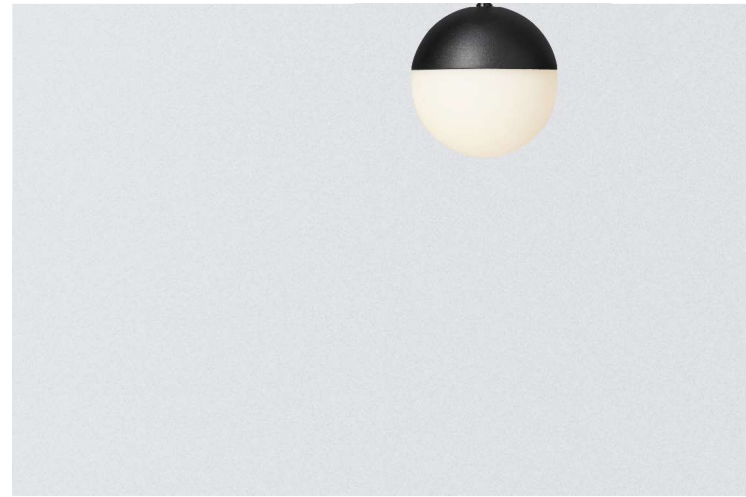

BALO 60 UP

SURFACE & SEMIRECESSED

	W	mA	TEMP	LUM	CRI
BALO PENDANT	2.8	350	2.700K	394	>80
			3.000K	425	
BALO UP			2.700K	394	
			3.000K	425	

SURFACE

* Disponible solo en version No-dimmable / Only Available for No dimmable version

RECESSED

Balo U. Recessed ≈ 3W > 400lm **BLIU A 06 · · 9 .. R**
 Balo U. Surface ≈ 3W > 400lm **BLIU A 06 N · 9 .. S**

BASIC OPTIONS

	N	No Dimmable							
	3	3000K							
	9	120°							
	BS	Satin Black							
	S	Surface							

BLIU A 06 N 3 9 BS S

CUSTOMIZE OPTIONS

LED CONTROL									
	D	Dimmable Dali							
LED COLOR TEMPERATURE									
	2	2700K							
TIPO DE INSTALACION									
	R	Recessed							

BLIU A 06 · A 9 .. R

Wifi or Bluetooth version and other colors, please consult it.