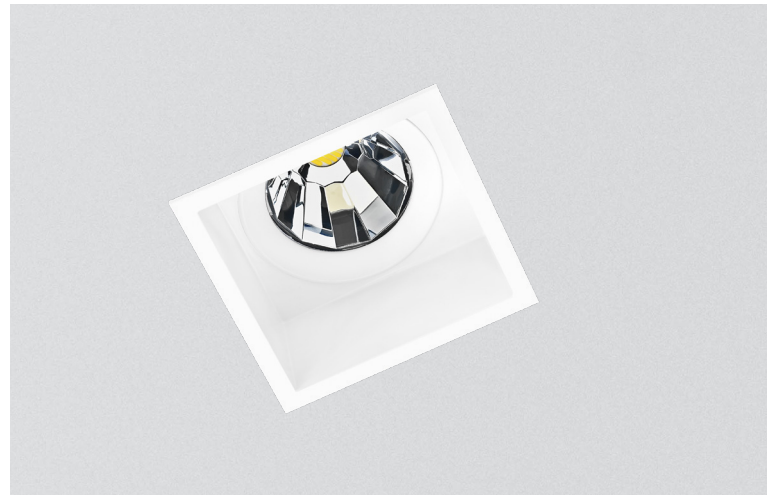

BOX RECESSEDS

	W	mA	TEMP	LUM	CRI
6W	6.2	350	2.700K	570	>90
			3.000K	595	
			4.000K	635	
10W	10.4	300	2.700K	1.005	>95
			3.000K	1.070	
			4.000K	1.135