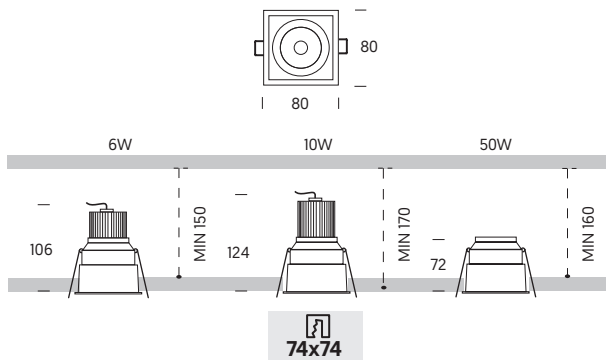

BOX RECESSEDS

	W	mA	TEMP	LUM	CRI
6W	6.2	350	2.700K	570	>90
			3.000K	595	
			4.000K	635	
10W	10.4	300	2.700K	1.005	>95
			3.000K	1.070	
			4.000K	1.135	

TEC.DRAWINGS

GU 10 230V 50W

BOX1	E	50	X	X	X	X	WS
BOX1	E	50	X	X	X	X	BS

GU 5.3 12V MAX 50W

BOX1	D	50	X	X	X	X	WS
BOX1	D	50	X	X	X	X	BS

LED 230V IP33 EXT IP20 INT 50.000h L90/B10 McAdam C2

≈ 6W > 600lm	BOX1	A	06	.	.	4	.	..
≈ 10W > 1000lm	BOX1	A	10

BASIC OPTIONS

NO DIM	N	No Dimmable								
SK	3	3000K								
▲	4	46°								
⊘	B	Clear Difusser								
□	WS	Satin White	BOX1	A	..	N	3	4	B	WS
■	BS	Satin Black	BOX1	A	..	N	3	4	B	BS