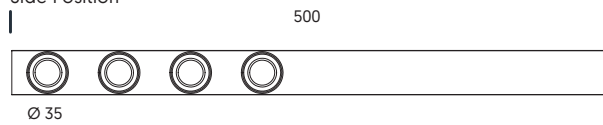

CLICK POINT 4

LINEAR SYSTEMS

	W	mA	TEMP	LUM	CRI
X4	12	700	2.700K	1.440	>90
			3.000K	1.640	
			4.000K	1.700	

TEC.DRAWINGS

Central Position

Side Position

LED ⏚ 230V IP20 50.000h L90/B10 McAdam C3
 500mm ≈ 13w > 1.400lm **KPNT A 04**

BASIC OPTIONS

NO DIM	N	No Dimmable								
3K	3	3000K								
40°	4	40°								
C	C	Central Position								
WS	WS	Satin White	KPNT	A	04	N	3	4	C	WS
BS	BS	Satin Black	KPNT	A	04	N	3	4	C	BS

CUSTOMIZE OPTIONS