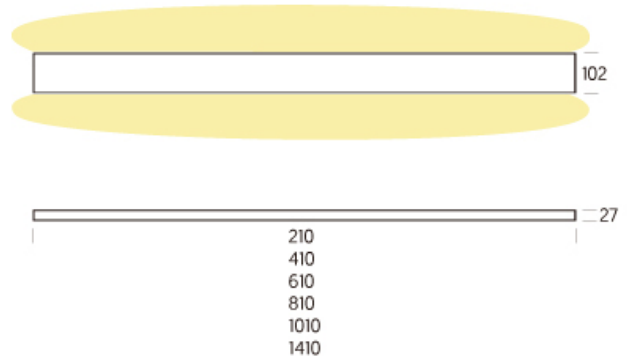

DUO WALL

LED 230V

DUO 200mm	≈ 10W	>300lm	DUO	WA 02	·	·	1	A	..
DUO 400mm	≈ 8W	>700lm	DUO	WA 04	·	·	1	A	..
DUO 600mm	≈ 12W	> 1000lm	DUO	WA 06	·	·	1	A	..
DUO 800mm	≈ 16W	> 1400lm	DUO	WA 08	·	·	1	A	..
DUO 1000mm	≈ 20W	> 1700lm	DUO	WA 10	·	·	1	A	..
DUO 1400mm	≈ 28W	> 2400lm	DUO	WA 14	·	·	1	A	..

	W	L	V	TEMP	LUM	CRI
DUO 200	4	200x2		2.700K	178x2	
				3.000K	183x2	
				4.000K	188x2	
DUO 400	8	400x2		2.700K	356x2	
				3.000K	366x2	
				4.000K	376x2	
DUO 600	12	600x2	24V	2.700K	534x2	
				3.000K	549x2	
				4.000K	564x2	>80
DUO 800	16	800x2		2.700K	712x2	
				3.000K	732x2	
				4.000K	752x2	
DUO 1000	20	1000x2		2.700K	890x2	
				3.000K	915x2	
				4.000K	940x2	
DUO 1400	28	1400x2		2.700K	1246x2	
				3.000K	1281x2	
				4.000K	1316x2	