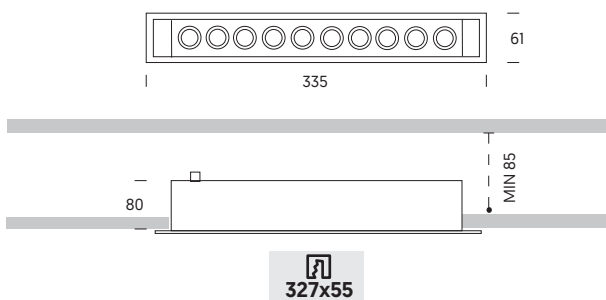

DOT TILT

RECESSEDS

	W	mA	TEMP	LUM	CRI
DOT 5	10	700	2.700K	1.000	>90
			3.000K	1.079	
			4.000K	1.155	
DOT 10	20	700	2.700K	2.058	>90
			3.000K	2.158	
			4.000K	2.310	

TEC.DRAWINGS

DOT 5 TILT

DOT 10 TILT

5P ≈ 10W > 1.000lm **DOT A 05** . . . **A** ..
 10P ≈ 20W > 2.000lm **DOT A 10** . . . **A** ..

BASIC OPTIONS

NO DIM	N	No Dimmable							
3K	3	3000K							
30°	3	30°							
A	A	Ice Diffuser							
BS	BS	Satin Black							

DOT A **05** **N** **3** **3** **A** **BS**
 DOT A **10** **N** **3** **3** **A** **BS**

CUSTOMIZE OPTIONS

LED CONTROL									
PUSH	F	Dimmable Push							
DALI	D	Dimmable Dali							
LED COLOR TEMPERATURE									
2.7K	2	2700K							
4K	4	4000K							
LED BEAM ANGLE									
19°	1	19°							