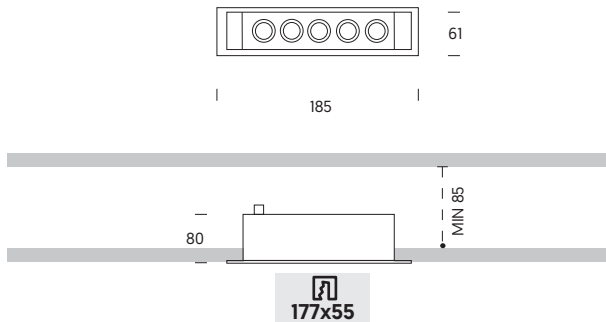

DOT TILT

RECESSEDS

	W	mA	TEMP	LUM	CRI
DOT 5	10	700	2.700K	1.000	>90
			3.000K	1.079	
			4.000K	1.155	
DOT 10	20	700	2.700K	2.058	>90
			3.000K	2.158	
			4.000K	2.310	

TEC.DRAWINGS

DOT 5 TILT

DOT 10 TILT

5P ≈ 10W > 1.000lm **DOT A 05** . . . **A** ..
 10P ≈ 20W > 2.000lm **DOT A 10** . . . **A** ..

BASIC OPTIONS

NO DIM	N	No Dimmable							
3K	3	3000K							
30°	3	30°							
A	A	Ice Diffuser							
BS	BS	Satin Black							

DOT A **05** **N** **3** **3** **A** **BS**
 DOT A **10** **N** **3** **3** **A** **BS**

CUSTOMIZE OPTIONS

LED CONTROL									
PUSH	F	Dimmable Push							
DALI	D	Dimmable Dali							
LED COLOR TEMPERATURE									
2.7K	2	2700K							
4K	4	4000K							
LED BEAM ANGLE									
19°	1	19°							