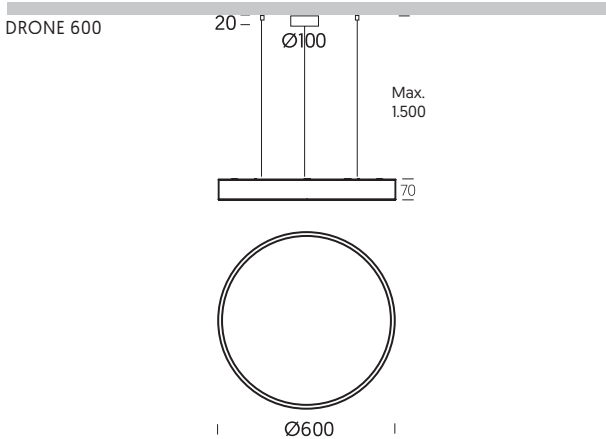

TEC.DRAWINGS

Drone 390	≈19W	> 2.800lm	DRNP A 39	• •	9 A	••
Drone 600	≈36W	> 6.600lm	DRNP A 60	• •	9 A	••
Drone 880	≈85W	> 14.600lm	DRNP A 88	• •	9 A	••

BASIC OPTIONS

<input type="checkbox"/> NO DIM	N	No Dimmable							
<input checked="" type="checkbox"/> 3K	3	3000K							
<input checked="" type="checkbox"/> 9	9	120°							
<input checked="" type="checkbox"/> A	A	Ice Difusser							
<input type="checkbox"/> WS	WS	Satin White	DRNP A	39 N 3 9 A WS					
			DRNP A	60 N 3 9 A WS					
			DRNP A	88 N 3 9 A WS					
<input checked="" type="checkbox"/> BS	BS	Satin Black	DRNP A	39 N 3 9 A BS					
			DRNP A	60 N 3 9 A BS					
			DRNP A	88 N 3 9 A BS					

CUSTOMIZE OPTIONS

LED CONTROL					
<input type="checkbox"/> DALI	D	Dimmable Dali	DRNP A	••	D • • • • •
LED COLOR TEMPERATURE					
<input checked="" type="checkbox"/> 4K	4	4000K	DRNP A	••	• 4 • • • • •

*Tuneable White solo disponible para la medida 600 & 880 /
 * Tuneable White only available for measure 600 & 880