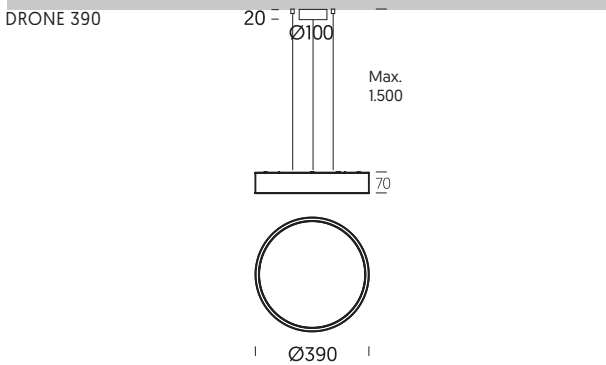

TEC.DRAWINGS

Drone 390	≈19W	> 2.800lm	DRNP A 39	• •	9 A	••
Drone 600	≈36W	> 6.600lm	DRNP A 60	• •	9 A	••
Drone 880	≈85W	> 14.600lm	DRNP A 88	• •	9 A	••

BASIC OPTIONS

<input type="checkbox"/> NO DIM	N	No Dimmable							
<input checked="" type="checkbox"/> 3K	3	3000K							
<input checked="" type="checkbox"/> 9	9	120°							
<input checked="" type="checkbox"/> A	A	Ice Difusser							
<input type="checkbox"/> WS	WS	Satin White	DRNP A	39 N 3 9 A WS					
			DRNP A	60 N 3 9 A WS					
			DRNP A	88 N 3 9 A WS					
<input checked="" type="checkbox"/> BS	BS	Satin Black	DRNP A	39 N 3 9 A BS					
			DRNP A	60 N 3 9 A BS					
			DRNP A	88 N 3 9 A BS					