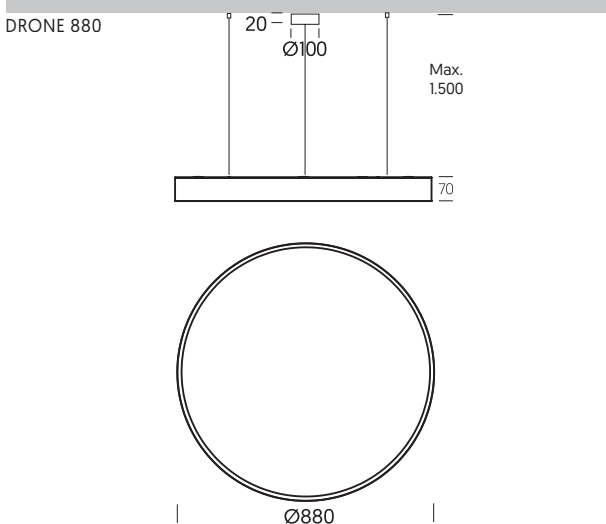

TEC.DRAWINGS

Drone 390	≈19W	> 2.800lm	DRNP A 39	• •	9 A	••
Drone 600	≈36W	> 6.600lm	DRNP A 60	• •	9 A	••
Drone 880	≈85W	> 14.600lm	DRNP A 88	• •	9 A	••

BASIC OPTIONS

<input type="checkbox"/> NO DIM	N	No Dimmable							
<input checked="" type="checkbox"/> 3K	3	3000K							
<input checked="" type="checkbox"/> 9	9	120°							
<input checked="" type="checkbox"/> A	A	Ice Difusser							
<input type="checkbox"/> WS	WS	Satin White	DRNP A	39 N 3 9 A WS					
			DRNP A	60 N 3 9 A WS					
			DRNP A	88 N 3 9 A WS					
<input checked="" type="checkbox"/> BS	BS	Satin Black	DRNP A	39 N 3 9 A BS					
			DRNP A	60 N 3 9 A BS					
			DRNP A	88 N 3 9 A BS					

CUSTOMIZE OPTIONS

LED CONTROL					
<input type="checkbox"/> DALI	D	Dimmable Dali	DRNP A	••	D • • • • •
LED COLOR TEMPERATURE					
<input checked="" type="checkbox"/> 4K	4	4000K	DRNP A	••	• 4 • • • • •

*Tuneable White solo disponible para la medida 600 & 880 /
 * Tuneable White only available for measure 600 & 880