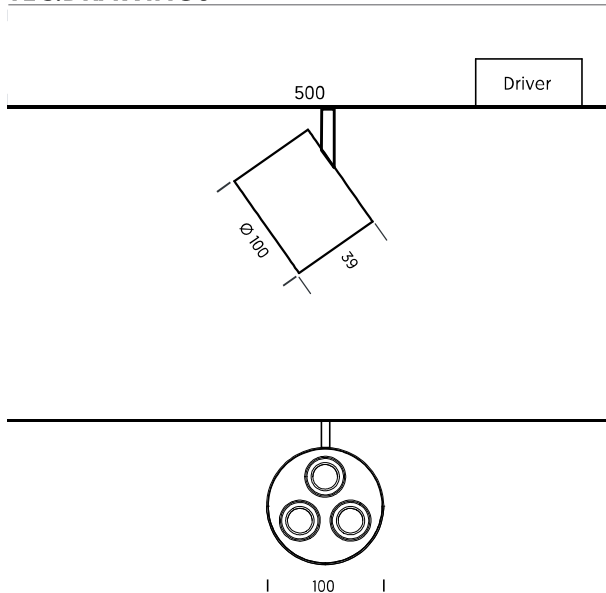

GOT PROJECTOR

CLICK

	W	mA	TEMP	LUM	CRI
			2.700K	950	
X3	8,2	500	3.000K	1.027	>90
			4.000K	1.143	

LED 230V IP20 50.000h L90/B10 McAdam C3

Got 3 ≈ 9w > 960l m **KGTP- A 06**

TEC.DRAWINGS

BASIC OPTIONS

N	No Dimmable								
3	3000K								
4	40°								
C	Clear Difusser								
WB	White	KGTP	A	06	N	3	4	C	WS
BS	Satin Black	KGTP	A	06	N	3	8	C	BS