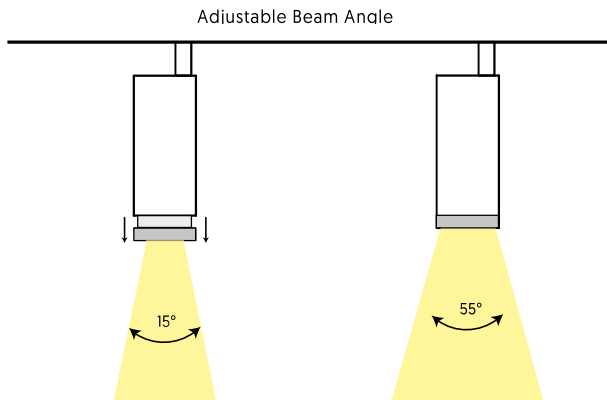

CLICK ZOOM

LINEAR SYSTEMS

	W	mA	TEMP	LUM	CRI
ZOOM 55	13	350	3.000K	1.154	>90

TEC.DRAWINGS

CLICK ≈ 13W > 1.300lm **KZOM A 55**

BASIC OPTIONS

	N	No Dimmable	
	3	3000K	
	8	15 to 55°	
	B	Clear Difusser	
	BS	Satin Black	KZOM A 55 N 3 8 B BS