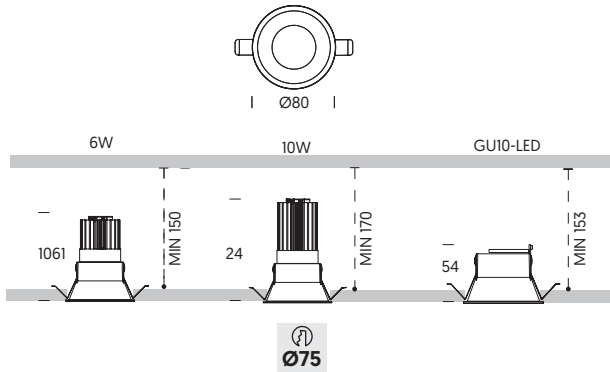

KONO 1

RECESSEDS

	W	mA	TEMP	LUM	CRI
6W	6.2	350	2.700K	570	>90
			3.000K	595	
			4.000K	635	
10W	10.4	300	2.700K	1.005	>95
			3.000K	1.070	
			4.000K	1.135	

TEC.DRAWINGS

KN01	E	10	X	X	X	X	WS
KN01	E	10	X	X	X	X	BS

≈ 6W > 600lm	KN01	A	06	.	.	4	.	..
≈ 10W > 1000lm	KN01	A	10

BASIC OPTIONS

NO DIM	N	No Dimmable								
3K	3	3000K								
4	4	40°								
B	B	Clear Difusser								
WS	WS	Satin White	KN01	A	..	N	3	4	B	WS
BS	BS	Satin Black	KN01	A	..	N	3	4	B	BS