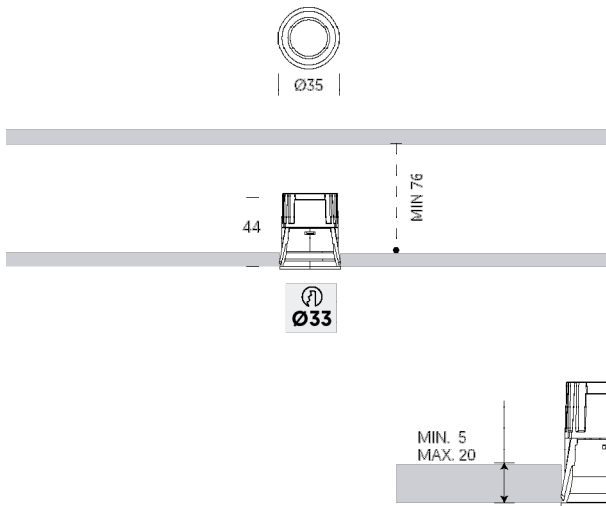

KONO MINI

RECESSEDS

W	mA	TEMP	LUM	CRI
		2.700K	290	
2.5	150	3.000K	300	>90
		4.000K	320	

TEC.DRAWINGS

LED □ 230V IP20 50.000h L90/B10 McAdam C3
 ≈2.5w >300lm **KN00 A 02**

BASIC OPTIONS

NO DIM	N	No Dimmable					
3K	3	3000K					
4	4	40°					
B	B	Clear diffuser					
WS	WS	Satin White	KN00	A	02	N	3 4 B WS
BS	BS	Satin Black	KN00	A	02	N	3 4 B BS