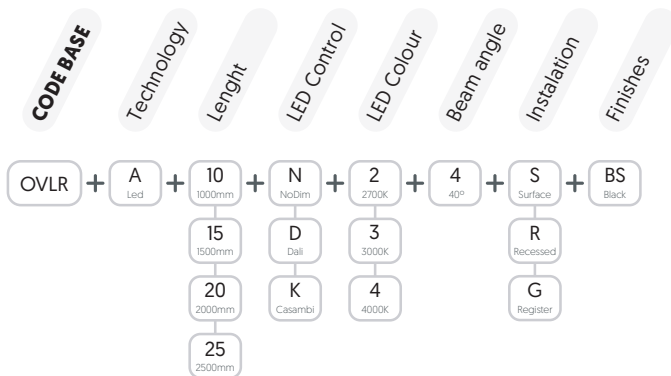

## SPECIFICATIONS

Qualities

Led Colour

Regulation

Beam Angle

Finish

Diffuser

## REFERENCE CODE

## LIGHT SOURCE

	W	V	TEMP	LUM	CRI
ROLL 10	2x8	24V	2.700K	2x1012	>90
			3.000K	2x1057	
			4.000K	2x1125	
ROLL 15	3x8	24V	2.700K	3x1012	>90
			3.000K	3x1057	
			4.000K	3x1125	
ROLL 20	4x8	24V	2.700K	4x1012	>90
			3.000K	4x1057	
			4.000K	4x1125	
ROLL 25	5x8	24V	2.700K	5x1012	>90
			3.000K	5x1057	
			4.000K	5x1125	