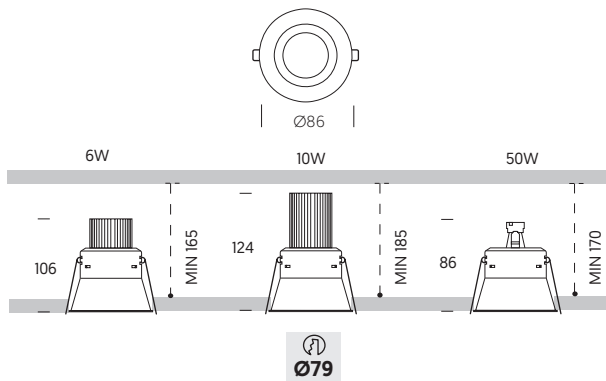

VULCANO 1

RECESSEDS

	W	mA	TEMP	LUM	CRI
6W	6.2	350	2.700K	570	>90
			3.000K	595	
			4.000K	635	
10W	10.4	300	2.700K	1.005	>95
			3.000K	1.070	
			4.000K	1.135	

TEC.DRAWINGS

VL11	E	50	X	X	X	X	X	WS
VL11	E	50	X	X	X	X	X	BS

VL11	D	50	X	X	X	X	X	WS
VL11	D	50	X	X	X	X	X	BS

≈ 6W > 600lm	VL11	A	06	.	.	4	.	..
≈ 10W > 1000lm	VL11	A	10

BASIC OPTIONS

NO DIM	N	No Dimmable								
3K	3	3000K								
4	4	40°								
B	B	Clear Difusser								
WS	WS	Satin White	VL11	A	..	N	3	4	B	WS
BS	BS	Satin Black	VL11	A	..	N	3	4	B	BS