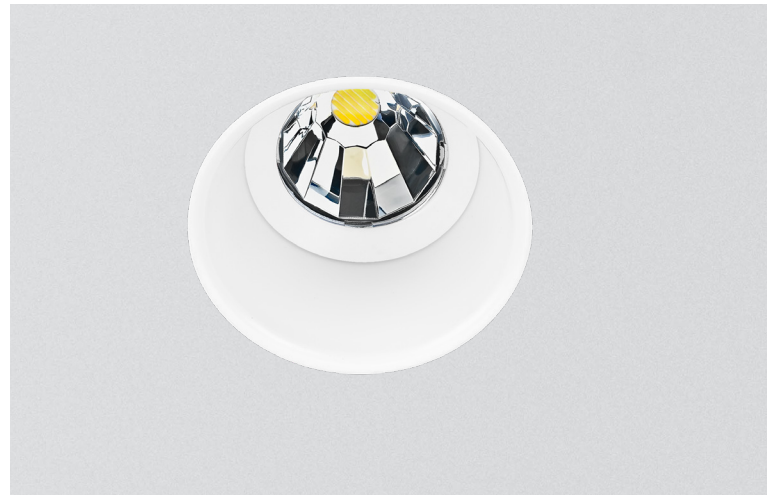

VULCANO 1

RECESSEDS

	W	mA	TEMP	LUM	CRI
6W	6.2	350	2.700K	570	>90
			3.000K	595	
			4.000K	635	
10W	10.4	300	2.700K	1.005	>95
			3.000K	1.070	
			4.000K	1.135	

TEC.DRAWINGS

VL11	E	50	X	X	X	X	X	WS
VL11	E	50	X	X	X	X	X	BS

VL11	D	50	X	X	X	X	X	WS
VL11	D	50	X	X	X	X	X	BS

≈ 6W > 600lm	VL11	A	06	.	.	4	.	..
≈ 10W > 1000lm	VL11	A	10

BASIC OPTIONS

NO DIM	N	No Dimmable								
3K	3	3000K								
4	4	40°								
B	B	Clear Difusser								
WS	WS	Satin White	VL11	A	..	N	3	4	B	WS
BS	BS	Satin Black	VL11	A	..	N	3	4	B	BS

CUSTOMIZE OPTIONS

LED CONTROL										
PUSH	F	Dimmable Push	VL11	A	..	F
DALI	D	Dimmable Dali	VL11	A	..	D
LED COLOR TEMPERATURE										
2.7K	2	2700K	VL11	A	..	.	2
4K	4	4000K	VL11	A	..	.	4
LED BEAM ANGLE										
1	1	16°	VL11	A	10	.	.	1	.	..
2	2	24°	VL11	A	10	.	.	2	.	..
LED COMPLEMENTS										
A	A	Ice Difusser	VL11	A	A	..
COLOURS										
GD	GD	Gold	VL11	A	GD