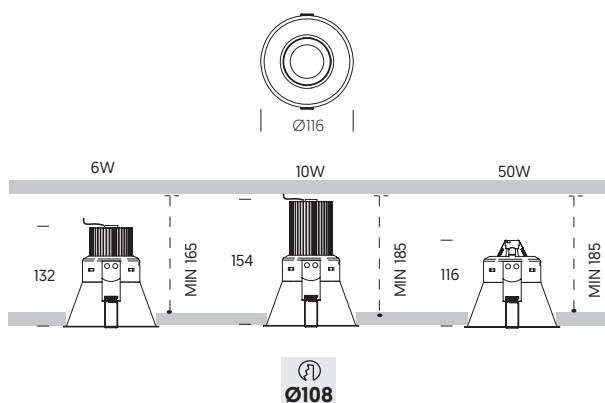

VULCANO 2

RECESSEDS

	W	mA	TEMP	LUM	CRI
6W	6.2	350	2.700K	570	>90
			3.000K	595	
			4.000K	635	
10W	10.4	300	2.700K	1.005	>95
			3.000K	1.070	
			4.000K	1.135	

GU 10	230V	MAX 50W	80°	
VL21	E	50	X X X X	WS
VL21	E	50	X X X X	BS

GU 5.3	12V	MAX 50W	80°	
VL21	D	50	X X X X	WS
VL21	D	50	X X X X	BS

LED	230V	IP33 EXT	IP20 INT	56°	50.000h L90/B10	McAdam C2		
≈ 6W > 600lm	VL21	A	06	.	.	4	.	..
≈ 10W > 1000lm	VL21	A	10

TEC.DRAWINGS

BASIC OPTIONS