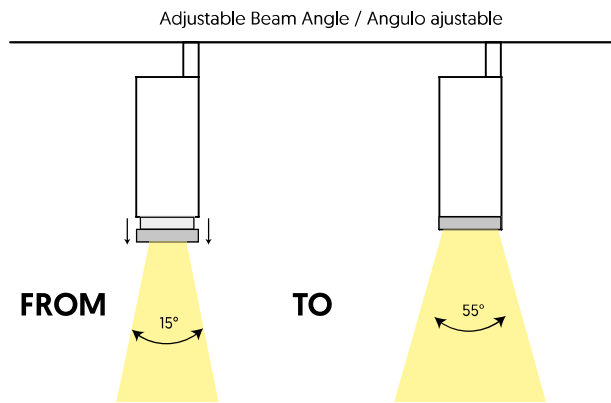

## TEC.DRAWINGS

ZOOM 55 SURFACE

SURFACE ≈ 13W > 1.200lm **ZOMS A 55** . . . . .