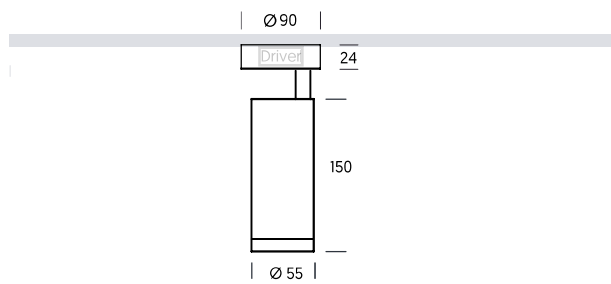

# ZOOM 55 SURFACE PROJECTORS

	W	mA	TEMP	LUM	CRI
ZOOM 55	13	350	3.000K	1.154	>90

## TEC.DRAWINGS

ZOOM 55 SURFACE

SURFACE ≈ 13W > 1.200lm **ZOMS A 55** . . . . .